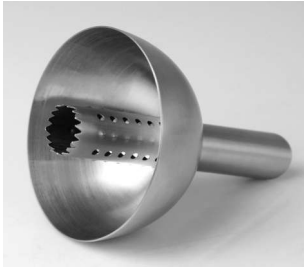

□ Cromo Satin

■ Black Níquel

Cj. Termômetro e Corta-gotas

Linha Bar Screwpull

Descrição

Cores

Dosador Club Range

□ Cromo

Cj. de 2 Corta-gotas

■ Cromo Satin e Black Níquel

Linha Bar Screwpull

Descrição

Cores

Corta-gotas

Cromo

Espremedor
de Limão